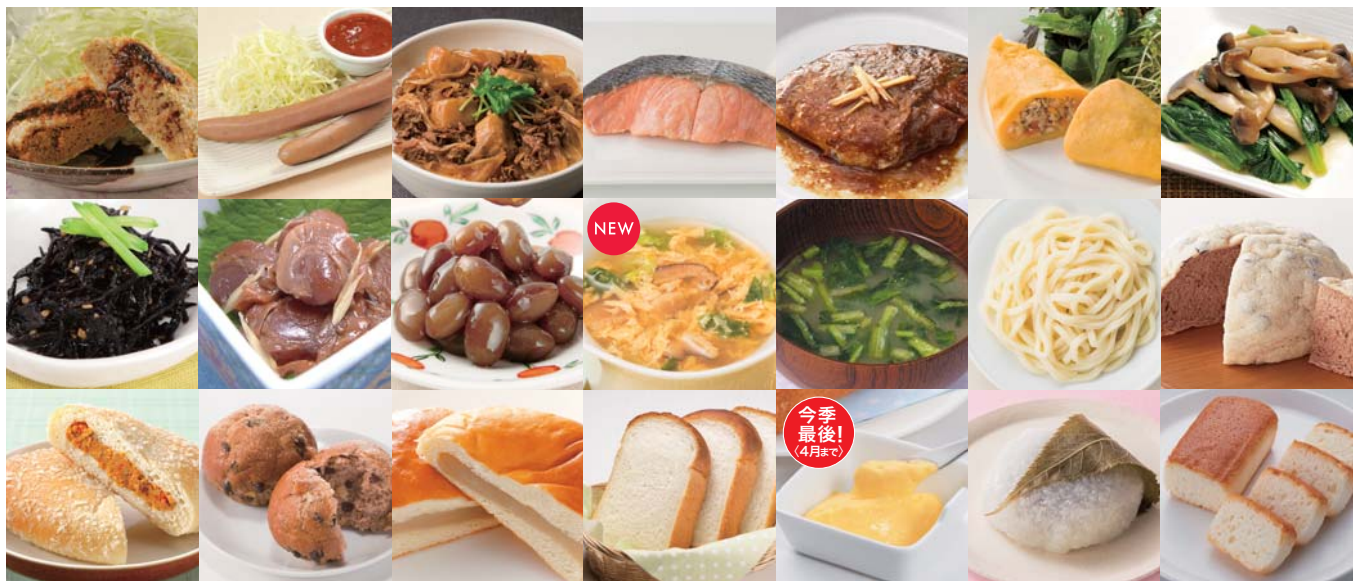

プレゼント

特大宇治抹茶 あんぱん×1 タンドリーチキン×1

常 蔵 凍 常温・冷蔵・冷凍(ご利用可能な温度帯が白、ご利用できない温度帯がグレーです) ※すべての処方献立セットに「実行記録シート」をお付けしております。「召し上がり方の一例(メニュー表)」と併せてご利用ください ※メニュー内容等を変更する場合がございます