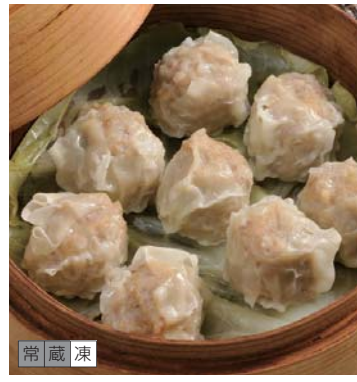

皮の中にジューシーな具材をぎっしりと詰めました。

常蔵凍

ノンオイル中華ソース和風マーボ 2セット

170g (2~3人前)×2 **3%UP** 1,700円
No.138516

豆腐と和えるだけで、濃厚な味わいの麻婆豆腐に。

常蔵凍

ノンオイル中華肉焼売 2セット

192g (24g×8個)×2 **3%UP** 1,800円
No.138534

ジューシーでみっちりとした肉感のある焼売。

ホタテの旨みたっぷり。ご飯にかけて雑炊風にも。

常蔵凍

国産たまごスープ 5袋セット 2セット

8g×5袋 (フリーズドライ)×2 **3%UP** 1,800円
No.138513

専用の飼料で育った鶏が生んだ国産たまごと白菜、椎茸を使った、ホタテ風味の中華風スープ。

常蔵凍

とうふ 2セット