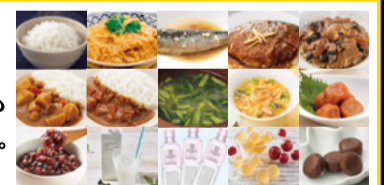

数量限定

もしもの時に備えて保存が利く
食品セットをご用意しました。
ノンオイル調理なので、温めなくても
美味しくお召し上がりいただけます。

備えて安心非常食セット

No.33790

※ポイント対象外

11,564円 ▶ 9,800円

- そのこ米 ササニシキ 小分けパック 450g
- だし薫るかき玉風親子丼 200g
- 国産真いわしのしょうが煮 73g
- 国産真さばの味噌煮 83g
- ノンオイル中華 中華丼 180g
- じゃがいもゴロゴロカレー 230g 辛さ☆☆☆☆
- チキンカレー 200g 辛さ☆☆☆☆
- 小松菜のおみそ汁5袋 4.5gx5(フリーズドライ)x2
- 国産たまごスープ5袋 8gx5(フリーズドライ)
- 梅干し 100g
- リニューアル! 北海道産小豆のゆであずき 190g
- ホワイティ 500ml(5倍希釈)
- XYZ(サイズダウン) 500mlx3
- ミニフルーツゼリー りんご 352g(16個)
- 手作りカカオ飴 50g