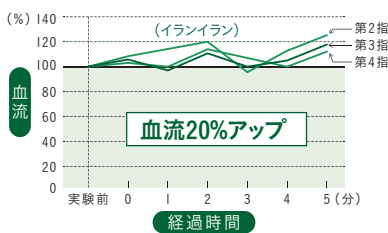

自律神経にアプローチする天然精油

イランイラン

自律神経そのものの働きをトータルで高め、集中力をアップ。心に安らぎと元気を与える効果が期待できます。

■ 香りを嗅いだ後の指先の血流量の変化*

スイートオレンジ

副交感神経を高め、深い眠りに入る準備をさせてくれます。気持ちを安定させ、胃腸の働きにやさしい香りです。

■ 香りを嗅いでいる間とその後の脳波の変化* (β波に対するα波の比率)

ローズ