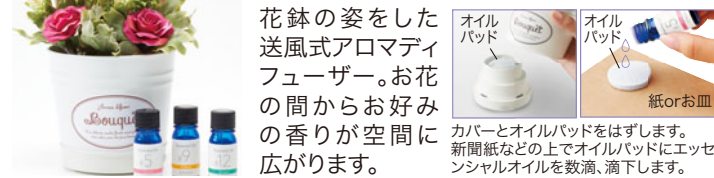

香りの花鉢 No.34536 4,980円 常 蔵 凍

縦10.5cm 横10.5cm 高さ17cm 電池式 単3形x2(電池は付いておりません) 材質:本体/ブリキ、PP アーティフィシャルフラワー/ポリエチレン、ポリエチレン ラウンドオイルパッド/PET 付属品:ラウンドオイルパッド3枚、取扱説明書