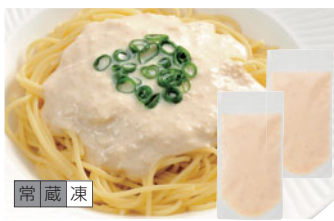

国産たらこのクリームパスタソース 2袋

110g×2 No.34460 **1,420円**

クリーミーで濃厚なソースと、つぶつぶのたらこの食感が絶妙!