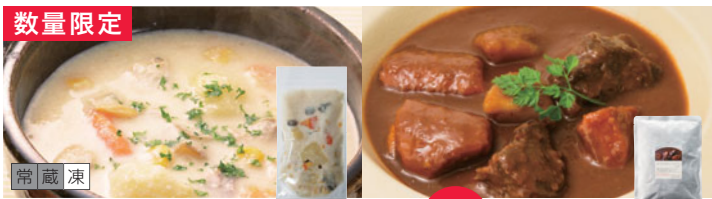

数量限定 冬のご褒美シチューセット

No.34411 3,600円▶**3,400円**

1. 【セット内容】
2. ●ほくほくポテトのクリームシチュー 200g×2
   - ●ビーフシチュー 200g×2

具だくさんでボリューム満点なとろけるクリームシチューと、国産牛肉と野菜がごろっと入った濃厚な味わいのシチューをセットで。

数量限定 まとめてお得スープセット

No.34412 2,760円▶**2,500円**

1. 【セット内容】
2. ●具だくさんミネストローネ 150g×2
   - ●北海道にんじんポタージュ 150g×2
   - ●北海道かぼちゃのデザートポタージュ 160g×2
3. 素材の旨みがたっぷり詰まった本格派スープをお手軽に。