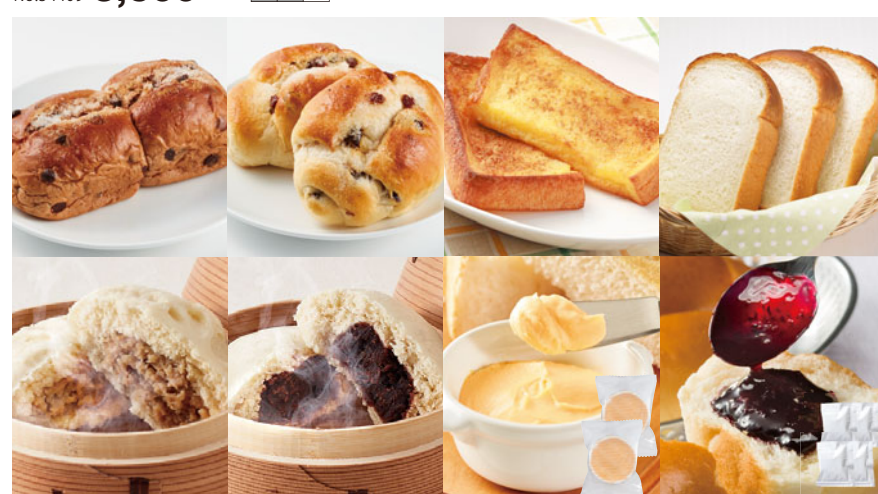

ミートローフ 1袋

非定番の人気メニュー&チョコアソートのレアなセット。
数量限定 2月のごちそう詰め合わせセット

No.34410 **5,500円** 常蔵凍

肉まん 1個

【セット内容】海の幸マカロニグラタン、焼きフライ(メンチカツ)、肉巻ポテト中華ソース、ポテトサラダ、ひとつぶチョコアソート

人気の非定番パンに冬限定の肉まん、あんまんもプラス!
数量限定 2月のパンセット

No.34409 **3,500円** 常蔵凍