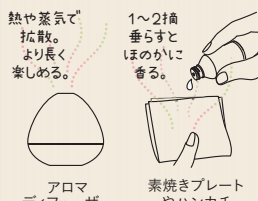

輝く美しさを目指して

何よりも大切なのは、正しい食生活と適度な休息、睡眠と鈴木その子は語っています。
補完、香りで深い休息をサポートし、一生を美しく!

サプリ習慣でより積極的に美しさをバックアップ

美しさ

年齢を感じさせない みずみずしい美しさを

エネルギーサイクルを助ける*カキ肉エキスや、大人の女性に大切な美容成分を贅沢に配合。加齢によるさまざまな美容の悩みにアプローチして、カラダの内側からスッキリを目指します。

SONOKO G.G.ロゼ 3本

150粒×3
No.34500

40,000円 常蔵凍

*不足しがちなエネルギーを補うこと

若々しさ

美容成分をぎゅっと凝縮。 1日1杯の美活ドリンク

植物由来エキスの発酵物に含まれる必須アミノ酸が、乱れがちな食習慣をサポート。さらに天然のアルブチン含有したリンゴベリー抽出物や吟味した美容成分が、ハリのある若々しい毎日へ導きます。

素ドリンク 透

500ml
No.34504

5,500円 常蔵凍

休息

ゆったりとくつろいで 美しさをサポート

心身のバランスをサポートするETAS®(アスパラガス抽出物)が、美しさを育む深いいたわりを後押し。お休み前に飲むことで翌朝のリフレッシュ感に差をつけ、イキイキとしたカラダづくりを応援。

素ドリンク 月

500ml
No.34505

5,500円 常蔵凍

リフレッシュ

良質な香りで“もう一人の自分”を整え、キレイをつくる

鈴木その子は食と同様に眠りについても研究を重ね、深いリフレッシュのために「香り」が役立つとの考えに至りました。環境汚染などが無い安全で高品質な植物から抽出したエッセンシャルオイルなどは、“もう一人の自分”に働きかけ、美と健康の頼もしい味方になります。

SONOKOのエッセンシャルオイルの魅力

1. 植物・果実などから抽出した100%天然精油
2. 時間による変化(トップノート、ミドルノート、ラストノート)も計算された奥行きのある香り
3. 天然精油の中でも、より品質の良い厳選された素材を使用

天然精油と合成精油、化学香料の違い

植物や果実などから抽出した天然の芳香成分が「天然精油」。一方、植物や動物、石油、鉱物などの有機物を合成してつくる香りが「合成精油」。天然の芳香成分を化学分析、解析したものに似せて化学物質で人工的につくられたものが「化学香料」です。

香りの楽しみ方

『#5 Floral』

気高く魅惑的な香りが
ときめく心を華やかに彩ります

7種類の天然精油をブレンド(ブルガリアンローズ、イランイラン他)。ブルガリア産のダマスクローズから抽出した極上のローズと、極上のイランイランエクストラを使用。

『#9 Citrus』

爽やかな香りでリフレッシュ!
モチベーションもアップします

6種類の天然精油をブレンド(ペパーミント、スイートオレンジ他)。リフレッシュ成分・リモンネンを約90%含むオレンジの精油と、メントール成分を含有するペパーミントを使用。

『#12 Green』

ハーブの花束のような香りが
若々しさとゆとりを与えます

7種類の天然精油をブレンド(ラベンダー、レモングラス他)。高品質なラベンダーアングスティフォリアと、食用(香料)ハーブとして栽培されているレモングラスを使用。

香りの花鉢 数量限定

No.34536 4,980円 常蔵凍