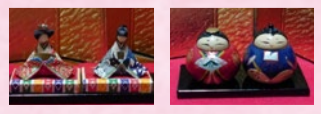

通販スタッフ 保科乃婦子

ひなまつりは夫手製のちらし寿司でお祝い

娘が生まれた時に両親から贈ってもらった七段飾りの雛人形。毎年飾ると娘は大喜びですが、大きなものなので、親は出すのもしまうのも一苦勞。今では孫のために、お内裏様とお雛様をガラスケースに入れて飾っています。

銀座店スタッフ 竹内洋子

SONOKOスタッフのひなまつりの思い出

※セール品・プレゼント品は十分ご用意いたしておりますが、万一お品切れの際はご容赦ください ※価格はすべて税別です ※写真はイメージです