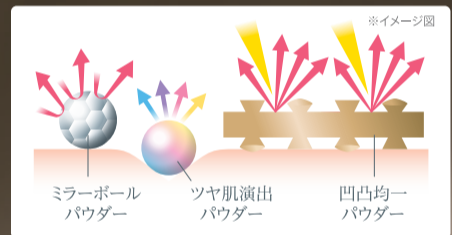

軽いつけ心地で、一日塗りたての美肌
数種類の微粒子パウダーが、素肌のような軽いつけ心地を実現。さらに余分な皮脂を吸収するパウダーが、テカリや化粧崩れを防ぎます。